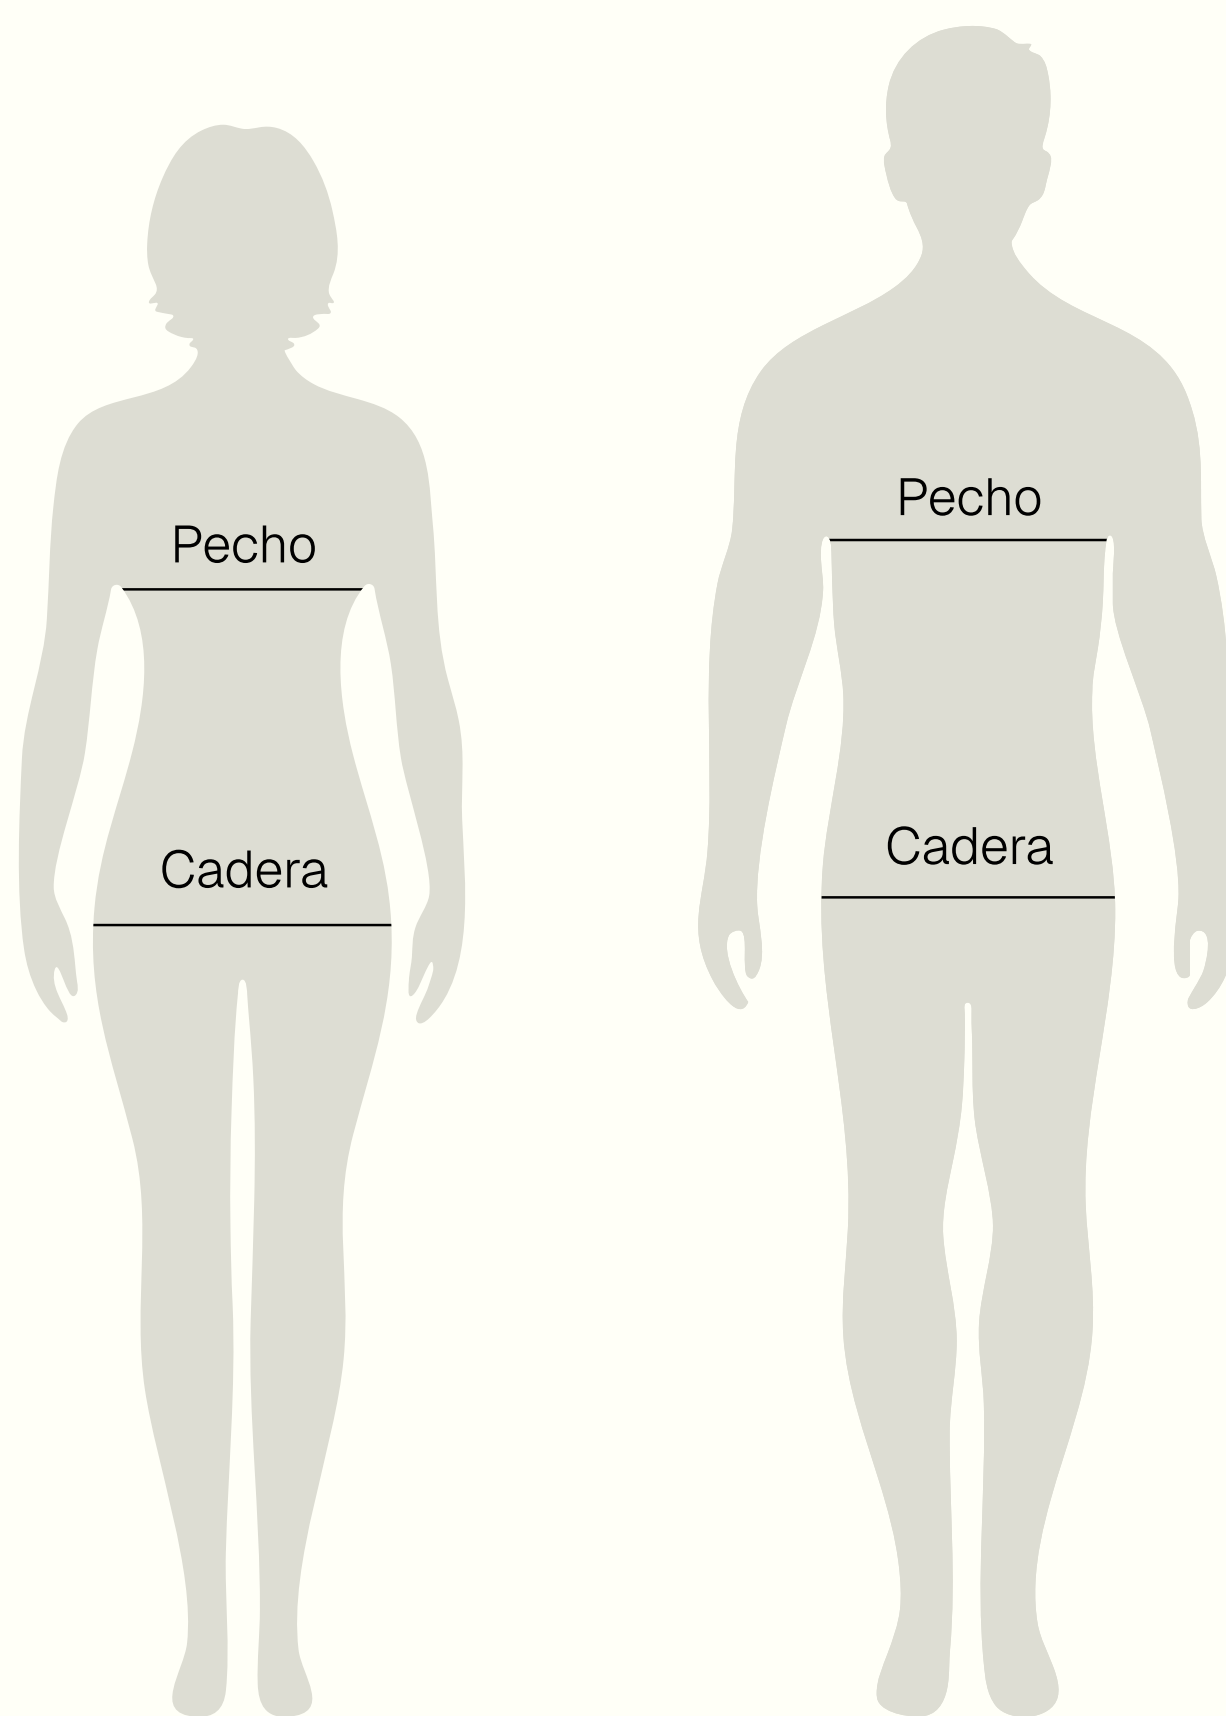

Pantalones

Gabardina laboral importada poli-algodón

1. Cargo Malla

Unisex

2. Calentador

3. Dos mil Cuadros

4. Calentador 2

*Tela varía por temporada

5. Calentador Estampado

6. Tokyo

7. Mil Cuadros

Unisex

8. Osaka

Unisex

9. Amaya

Tabla de Medidas

Talla Conversión (cm.)

Unisex	28	30	32	34	36	38	40	42	44	46	48	50
Mujer	2	4	6	8	10	12	14	16	18	20	22	24

Chaquetas Mujer (cm.)

Chaquetas Unisex (cm.)

Talla	Pecho	Cadera
2	90	98
4	94	102
6	98	104
8	102	108
10	106	112
12	110	116
14	114	120
16	118	124
18	122	128
20	126	132
22	130	136
24	134	140

Talla	Pecho	Cadera
28	90	94
30	94	96
32	98	100
34	102	104
36	106	108
38	108	110
40	114	116
42	118	120
44	122	124
46	126	128
48	130	132
50	134	136
52	138	140
54	142	144
56	146	148

Catálogo de Productos

2025